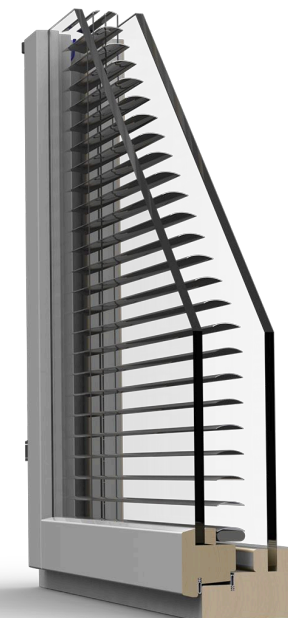

Persienn mellan fönsterglas - MEKS SP för inomhusbruk

MEKS SP-fönstret är ett stilrent träfönster med persienner för inomhusbruk. Persiennerna är inbyggda mellan fönsterglasen.

MEKS SP-fönstret är rätt val när man förutom justerbarhet för insläpp av ljus och insyn även kräver god hygien, ljudisolering och säkerhet. Justerbara persienner kan beställas med ensidig justering eller dubbelsidig justering. Enligt önskemål kan justeringsegenskaperna på den integrerade persiennen även monteras med endast en vridknapp på den öppningsbara bågen.

MEKS SP-fönstret finns också som brandskyddsfönster i klass EI30 eller som RTG-strålskyddsfönster. Brandskyddsfönstret är typgodkänt (EUFI29-22002435-THTOD) och dess maxstorlek (bredd x höjd) är 1690 x 2690 mm.

Vridknappen för persiennerna i brandskyddsfönstret finns på den öppningsbara bågen. MEKS SP-fönstret kombinerar naturlig estetik med hög kvalitet samt mångsidigt valbara egenskaper. Karmarna är tillverkade av kvistfri massiv furu och kan ytbehandlas med täcklackering eller lasyrfärg och lackering – standardfärgen är NCS S 0502-Y vit. Alla virkesdelar behandlas med utsläppssnåla ytbehandlingsmedel enligt utsläppsklass M1.