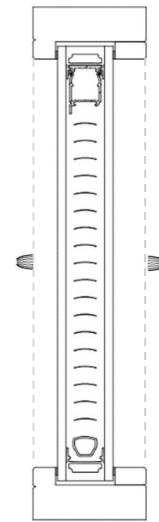

Hatrack MEKS SÄLE EI15 väliseinäikkunassa kaihtimet ovat integroitu lasien väliin suojaan pölyltä, lialta ja ronskilta käytöltä. Säleen säätö nupista, tarvittaessa karmin molemmin puolin. Sälekaihtimissa kiinni-auki toiminto. Ei ylös nostoa. Massiivimäntykarmit on maalattu tai kuultokäsitelty

MEKS SÄLE EI15 paloikkuna

* EUFI29-24002136-THTOD

(L x K): maksimi 1690mmx2590mm, minimi 290mmx390mm ja pinta-ala enintään 2,6m².

Kimmo Perkiö
Keski- ja Pohjois-Suomi
Puh. [044 389 3176](tel:0443893176)
kimmo.perkkio@hatrick.fi