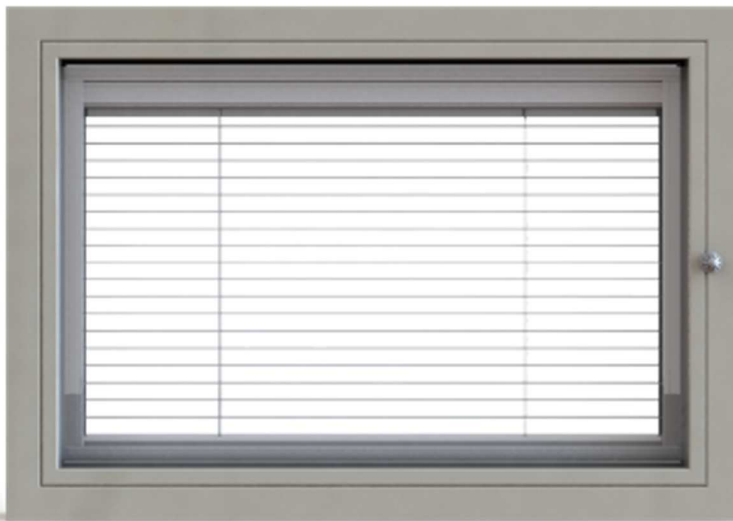

Hatrack MEKS SÄLE EI15 väliseinäikkunassa kaihtimet ovat integroitu lasien väliin suojaan pölyltä, lialta ja ronskilta käytöltä. Säleen säätö nupista, tarvittaessa karmin molemmin puolin. Sälekaihtimissa kiinni-auki toiminto. Ei ylös nostoa. Massiivimäntykarmit on maalattu tai kuultokäsitelty

Lasitus on saatavilla TURVA, ÄÄNI, PALO ja RTG – ominaisuuksilla.

Paloikkuna EI15 on tyyppihyväksytty*

Sälekaihtimien värit:

Antrasiitti hopea metallinhopea harmaa kerma vaaleansininen vihreä beige keltainen valkoinen

MEKS SÄLE EI15 paloikkuna

* EUFI29-24002136-THTOD

(L x K): maksimi 1690mmx2590mm, minimi 290mmx390mm ja pinta-ala enintään 2,6m².

Kimmo Perkiö
Keski- ja Pohjois-Suomi
Puh. [044 389 3176](tel:0443893176)
kimmo.perkkio@hatrick.fi