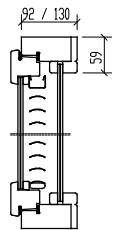

MEKS PALO (E30) (E115) (E130) & (E160)

MEKS AANI (32) (37) & (40) MEKS TURVA (8,4) (8,8) (10,4) ja (12,4)

MEKS AANI (43) (47) & (49)

MEKS RTG (1.5) (2) (3) (6)

MEKS SP

Yhtiö: P.O. Box 33 Insinööritoimisto Puutarie 33, 05500 NIIVALA	HITTAMANA Luottokäyt. 1025 MEKS TUOTTEET
--	---