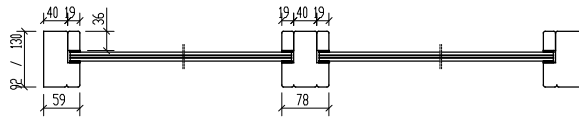

MEKS PALO (E30) (E115) (E130) & (E160)

MEKS AANI (32) (37) & (40) MEKS TURVA (8,4) (8,8) (10,4) ja (12,4)

MEKS AANI (43) (47) & (49)

MEKS RTG (1.5) (2) (3) (6)

MEKS SP

Yhtiö: P.O. Box 33 Insinööritoimisto Puutarie 33, 05500 NIIVALA	HITTAMANA Luottokäyt. 1025 MEKS TUOTTEET
--	---