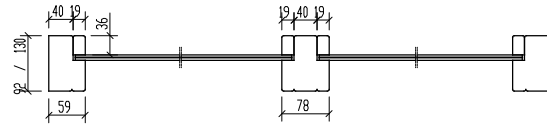

MEKS PALO (E30) (E115) (E130) & (E160)

MEKS AANI (32) (37) & (40) MEKS TURVA (8,4) (8,8) (10,4) ja (12,4)

MEKS AANI (43) (47) & (49)

MEKS RTG (1.5) (2) (3) (6)

MEKS SP

Yhtiö: P.O. Box 33 Insinööritoimisto Puutarie 33, 05500 NIIVALA	HITTAMANA Luottokäyt. 1025 MEKS TUOTTEET
--	---