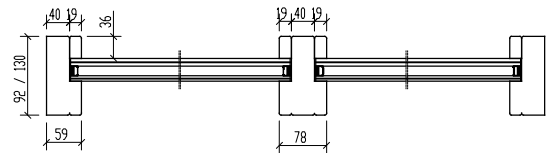

MEKS PALO (E30) (E115) (E130) & (E160)

MEKS AANI (32) (37) & (40) MEKS TURVA (8,4) (8,8) (10,4) ja (12,4)

MEKS AANI (43) (47) & (49)

MEKS RTG (1.5) (2) (3) (6)

MEKS SP

Yhtiö: P.O. Box 33 Insinööritoimisto Puutarie 33, 05500 NIIVALA	HITTAMANA Luottokäyt. 1025 MEKS TUOTTEET
--	---