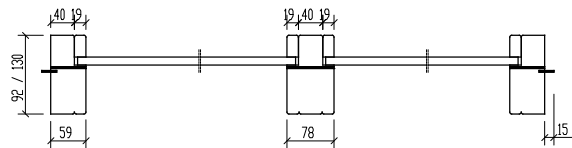

MEKS PALO (E30) (E115) (E130) & (E160)

MEKS AANI (32) (37) & (40) MEKS TURVA (8,4) (8,8) (10,4) ja (12,4)

MEKS AANI (43) (47) & (49)

MEKS RTG (1.5) (2) (3) (6)

MEKS SP

Yhtiö: P.O. Box 33 Insinööritoimisto Puutarie 33, 05500 NIIVALA	HITTAMANA Luottokäyt. 1025 MEKS TUOTTEET
--	---