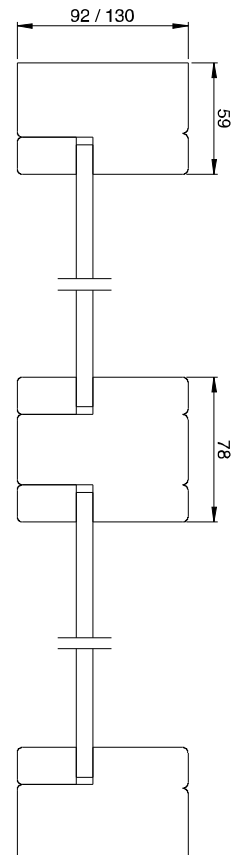

* Ääneneristys perustuu lasivalmistajan antamiin R_w arvoihin, joihin on lisätty arvio lasien välisen etäisyyden vaikutuksesta.